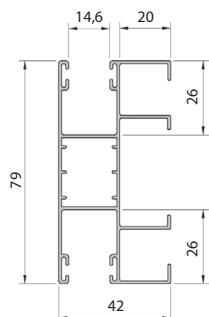

Dorim să vă informăm că începând cu data de 01.10.2019, va fi introdus în oferta noastră noul ghidaj **PPD 79/ODS/20**.

PPD 79/ODS/20

NEW

Ghidaj dublu cu offset

Ambalare: buc. x m

PPD79/ODS/20/G/x • Cu garnituri de cauciuc, pentru capacele laterale, cu pin de tip I și de profilele: PT 37, PA 37, PA 39, PA 40, PA 43, PA 45, PE 41

PPD79/ODS/20/S/x • Cu garnituri de tip perie, pentru capacele laterale, cu pin de tip I și pentru profilele: PT 37, PA 37, PA 39, PA 40, PA 43, PA 45, PE 41

| x | Culoarea |  |
|----|--------------|---|
| 00 | natur | 5x6 |
| 02 | alb | 5x6 |
| 08 | maro închis | 5x6 |
| 09 | maro | 5x6 |
| 23 | gri antracit | 5x6 |

| | Denumirea elementului | Codul de catalog |
|----|------------------------------|------------------------|
| 1. | Ghidaj drept cu braț | PP 53/ODS/20 |
| 2. | Ghidaj dublu cu offset | PPD 79/ODS/20 |
| 3. | Placă cu prindere cu agrafă | PZO |
| 4. | Șurub galvanizat 3,9 x 16 mm | WKR/Zn/S/3,9x16 |