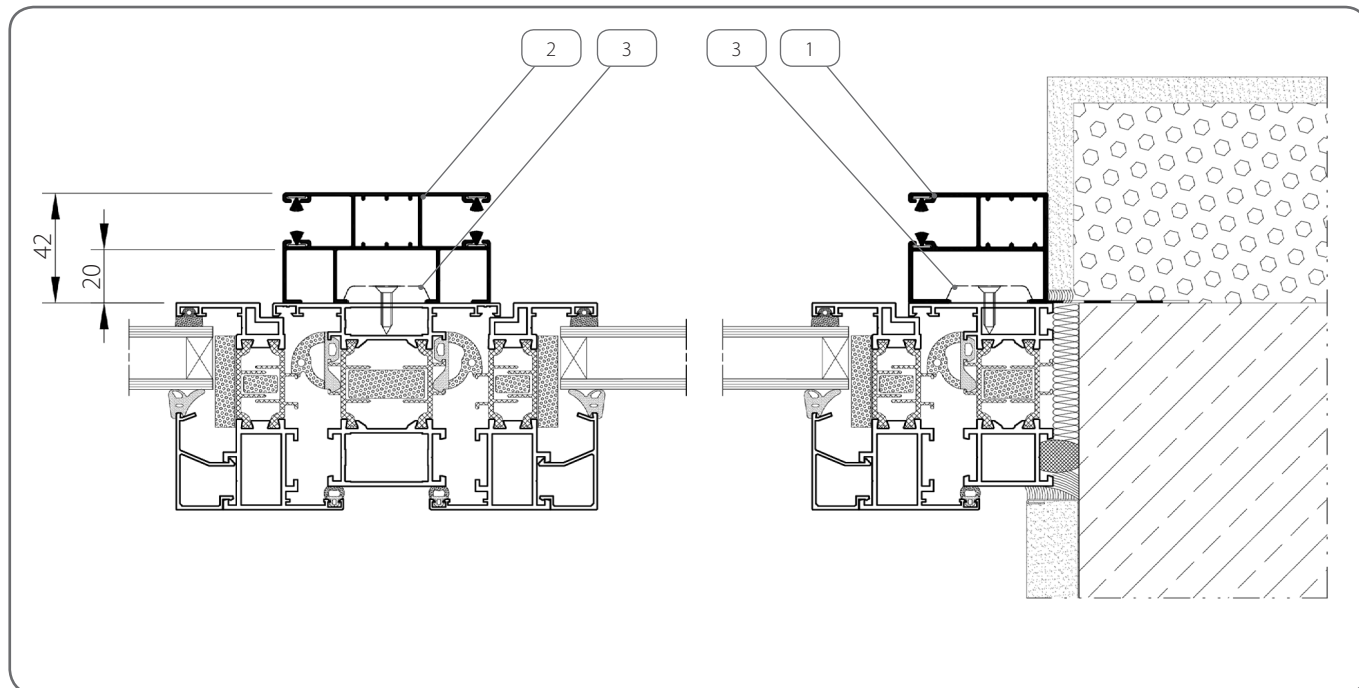

Dorim să vă informăm că începând cu data de 01.10.2019, va fi introdus în oferta noastră noul ghidaj **PPD 79/ODS/20**.

PPD 79/ODS/20

NEW

Ghidaj dublu cu offset

Ambalare: buc. x m

PPD79/ODS/20/G/x • Cu garnituri de cauciuc, pentru capacele laterale, cu pin de tip I și de profilele: PT 37, PA 37, PA 39, PA 40, PA 43, PA 45, PE 41

PPD79/ODS/20/S/x • Cu garnituri de tip perie, pentru capacele laterale, cu pin de tip I și pentru profilele: PT 37, PA 37, PA 39, PA 40, PA 43, PA 45, PE 41

| x | Culoarea |  |
|----|--------------|---|
| 00 | natur | 5x6 |
| 02 | alb | 5x6 |
| 08 | maro închis | 5x6 |
| 09 | maro | 5x6 |
| 23 | gri antracit | 5x6 |

| | Denumirea elementului | Codul de catalog |
|----|------------------------------|------------------------|
| 1. | Ghidaj drept cu braț | PP 53/ODS/20 |
| 2. | Ghidaj dublu cu offset | PPD 79/ODS/20 |
| 3. | Placă cu prindere cu agrafă | PZO |
| 4. | Șurub galvanizat 3,9 x 16 mm | WKR/Zn/S/3,9x16 |