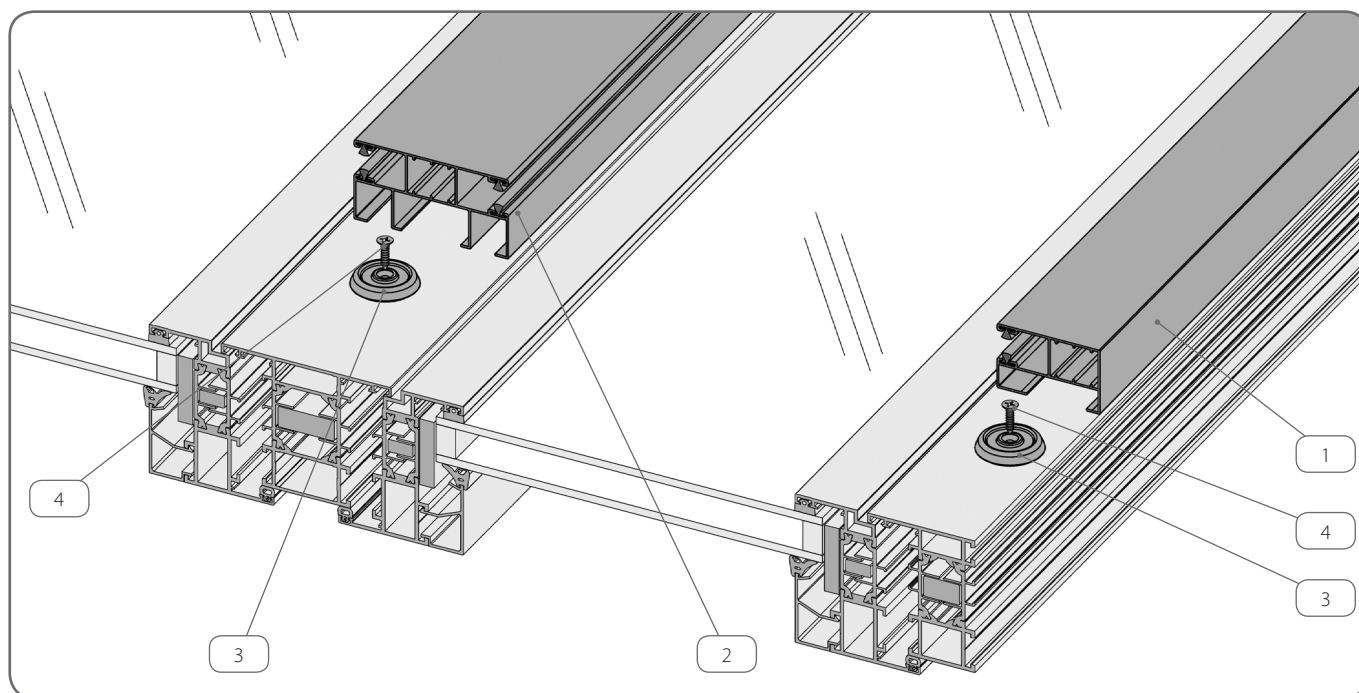

Dorim să vă informăm că începând cu data de 01.10.2019, va fi introdus în oferta noastră noul ghidaj **PPD 79/ODS/20**.

PPD 79/ODS/20

NEW

Ghidaj dublu cu offset

Ambalare: buc. x m

PPD79/ODS/20/G/x • Cu garnituri de cauciuc, pentru capacele laterale, cu pin de tip I și de profilele: PT 37, PA 37, PA 39, PA 40, PA 43, PA 45, PE 41

PPD79/ODS/20/S/x • Cu garnituri de tip perie, pentru capacele laterale, cu pin de tip I și pentru profilele: PT 37, PA 37, PA 39, PA 40, PA 43, PA 45, PE 41

| x | Culoarea |  |
|----|--------------|---|
| 00 | natur | 5x6 |
| 02 | alb | 5x6 |
| 08 | maro închis | 5x6 |
| 09 | maro | 5x6 |
| 23 | gri antracit | 5x6 |

| | Denumirea elementului | Codul de catalog |
|----|------------------------------|------------------------|
| 1. | Ghidaj drept cu braț | PP 53/ODS/20 |
| 2. | Ghidaj dublu cu offset | PPD 79/ODS/20 |
| 3. | Placă cu prindere cu agrafă | PZO |
| 4. | Șurub galvanizat 3,9 x 16 mm | WKR/Zn/S/3,9x16 |